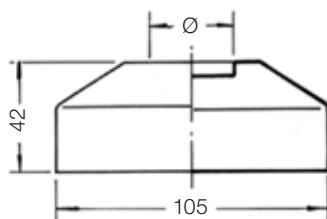

Codice Code	Misura Size	Confez. Pieces	Scatola Box	Prezzo cad. Unit price
F227CRO01	3/8" - H=20 mm - Ø68 mm	25	-	-
F227CRO02	1/2" - H=20 mm - Ø68 mm	25	-	-

F230

Rosone a scatola
High rosette

CROMATO - chrome-plated

Codice Code	Misura Size	Confez. Pieces	Scatola Box	Prezzo cad. Unit price
F230CRO01	3/8" - H=10 mm - Ø68 mm	25	-	-
F230CRO02	1/2" - H=10 mm - Ø68 mm	25	-	-

F231

Rosone per canotto WC
Rosette for WC pipe

CROMATO - chrome-plated

Codice Code	Misura Size	Confez. Pieces	Scatola Box	Prezzo cad. Unit price
F231CRO01	Ø26 - H=30mm - L=76mm	50	-	-
F231CRO02	Ø30 - H=30mm - L=76mm	50	-	-
F231CRO03	Ø32 - H=30mm - L=76mm	50	-	-

F232

Rosone per canotto eccentrico
Rosette for eccentric pipe

CROMATO - chrome-plated

Codice Code	Misura Size	Confez. Pieces	Scatola Box	Prezzo cad. Unit price
F232CRO01	Ø30-H=42mm-L=105mm	10	-	-
F232CRO02	Ø32-H=42mm-L=105mm	10	-	-