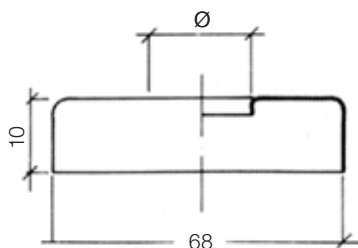

F224

Rosone filettato piano
per eccentrico distanziabile
*Flat threaded rosette
for outdistance eccentric*

CROMATO - chrome-plated

Codice Code	Misura Size	Confez. Pieces	Scatola Box	Prezzo cad. Unit price
F224CR001	1/2" - H=7 mm - Ø51 mm	50	-	-

F225

Rosone conico con alette
Conical rosette with wings

CROMATO - chrome-plated

Codice Code	Misura Size	Confez. Pieces	Scatola Box	Prezzo cad. Unit price
F225CR002	1/2" - H=9 mm - Ø59 mm	50	-	-

F219

Rosone filettato conico
per eccentrico
Threaded rosette for eccentric

CROMATO - chrome-plated

Codice Code	Misura Size	Confez. Pieces	Scatola Box	Prezzo cad. Unit price
F219CR001	3/4" - H=18 mm - Ø65 mm	50	-	-

F227

Rosone a scatola con alette
High rosette with wings

CROMATO - chrome-plated

Codice Code	Misura Size	Confez. Pieces	Scatola Box	Prezzo cad. Unit price
F227CRO01	3/8" - H=20 mm - Ø68 mm	25	-	-
F227CRO02	1/2" - H=20 mm - Ø68 mm	25	-	-

F230

Rosone a scatola
High rosette

CROMATO - chrome-plated