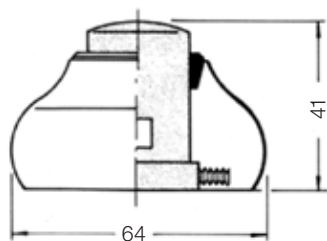

F232

Rosone per canotto eccentrico
Rosette for eccentric pipe

CROMATO - chrome-plated

Codice Code	Misura Size	Confez. Pieces	Scatola Box	Prezzo cad. Unit price
F232CRO01	Ø30-H=42mm-L=105mm	10	-	-
F232CRO02	Ø32-H=42mm-L=105mm	10	-	-

F233

Rosone per curva sottolavabo
Rosette for under lavatory
square pipe

CROMATO - chrome-plated

Codice Code	Misura Size	Confez. Pieces	Scatola Box	Prezzo cad. Unit price
F233CR001	Ø10-H=27mm-L=55mm	50	-	-
F233CR002	Ø12-H=27mm-L=55mm	50	-	-
F233CR003	Ø14-H=27mm-L=55mm	50	-	-

F234

Cappuccio universale
Universal rosette

CROMATO - chrome-plated

Codice Code	Misura Size	Confez. Pieces	Scatola Box	Prezzo cad. Unit price
F234CR001	H=41mm - L=64mm	10	-	-

F106

Piastra tonda per passo rapido
incasso
Round quick-pitch plate

CROMATO - chrome-plated

Codice Code	Misura Size	Confez. Pieces	Scatola Box	Prezzo cad. Unit price
F106CR001	Ø25 - H=20 mm	10	-	-
F106CR002	Ø25 - H=30 mm	10	-	-
F106CR003	Ø28 - H=20 mm	10	-	-
F106CR004	Ø28 - H=30 mm	10	-	-