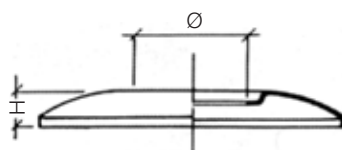

Codice Code	Misura Size	Confez. Pieces	Scatola Box	Prezzo cad. Unit price
F216CR001	H=43 mm - 3/4"x1/2"	10	300	-
F216CR002	H=50 mm - 3/4"x1/2"	10	250	-
F216CR004	H=46 mm - 3/8"x3/4"	10	350	-

F217

Rosone con gambo eccentrico
interasse mm. 25
*Rosette with eccentric shank
25 mm. wheel base*

Codice Code	Misura Size	Confez. Pieces	Scatola Box	Prezzo cad. Unit price
F220CR001	1/2" - H=8 mm - Ø59	100	-	-

F221

Rosone apribile
Opening rosette

CROMATO - chrome-plated

Codice Code	Misura Size	Confez. Pieces	Scatola Box	Prezzo cad. Unit price
F221CR001	3/8"	50	-	-
F221CR002	1/2"	50	-	-
F221CR003	3/4"	50	-	-
F221CR004	1"	50	-	-
F221CR006	Ø12	50	-	-
F221CR007	Ø14	50	-	-
F221CR008	Ø16	50	-	-

F222

Rosone per rubinetti
Rosette for taps

CROMATO - chrome-plated

Codice Code	Misura Size	Confez. Pieces	Scatola Box	Prezzo cad. Unit price
F222CR001	3/8" - H=5 mm	100	-	-
F222CR002	1/2" - H=5 mm	100	-	-
F222CR003	3/8" - H=8 mm	100	-	-
F222CR004	1/2" - H=8 mm	100	-	-
F222CR005	3/4" - H=8 mm	100	-	-