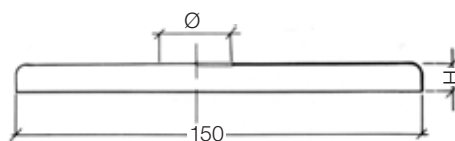

F54

Piastra rettangolare
per passo rapido incasso
Rectangular quick-pitch plate

CROMATO - chrome-plated

Codice Code	Misura Size	Confez. Pieces	Scatola Box	Prezzo cad. Unit price
F54CR001	Ø25 - H=5 mm	5	-	-
F54CR002	Ø25 - H=10 mm	5	-	-
F54CR003	Ø25 - H=20 mm	5	-	-
F54CR004	Ø28 - H=5 mm	5	-	-
F54CR005	Ø28 - H=10 mm	5	-	-
F54CR006	Ø28 - H=20 mm	5	-	-