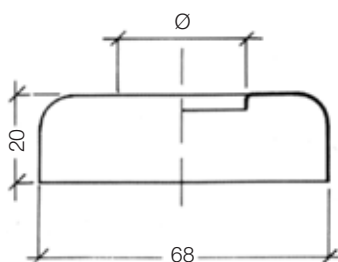

F224

Rosone filettato piano
per eccentrico distanziabile
*Flat threaded rosette
for outdistance eccentric*

CROMATO - chrome-plated

Codice Code	Misura Size	Confez. Pieces	Scatola Box	Prezzo cad. Unit price
F224CR001	1/2" - H=7 mm - Ø51 mm	50	-	-

F225

Rosone conico con alette
Conical rosette with wings

CROMATO - chrome-plated

Codice Code	Misura Size	Confez. Pieces	Scatola Box	Prezzo cad. Unit price
F225CR002	1/2" - H=9 mm - Ø59 mm	50	-	-

F219

Rosone filettato conico
per eccentrico
Threaded rosette for eccentric

CROMATO - chrome-plated

Codice Code	Misura Size	Confez. Pieces	Scatola Box	Prezzo cad. Unit price
F219CR001	3/4" - H=18 mm - Ø65 mm	50	-	-

F227

Rosone a scatola con alette
High rosette with wings

CROMATO - chrome-plated

Codice Code	Misura Size	Confez. Pieces	Scatola Box	Prezzo cad. Unit price
F227CRO01	3/8" - H=20 mm - Ø68 mm	25	-	-
F227CRO02	1/2" - H=20 mm - Ø68 mm	25	-	-

F230

Rosone a scatola
High rosette

CROMATO - chrome-plated