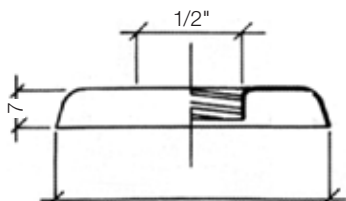

Codice Code	Misura Size	Confez. Pieces	Scatola Box	Prezzo cad. Unit price
F220CR001	1/2" - H=8 mm - Ø59	100	-	-

F221

Rosone apribile
Opening rosette

CROMATO - chrome-plated

Codice Code	Misura Size	Confez. Pieces	Scatola Box	Prezzo cad. Unit price
F221CR001	3/8"	50	-	-
F221CR002	1/2"	50	-	-
F221CR003	3/4"	50	-	-
F221CR004	1"	50	-	-
F221CR006	Ø12	50	-	-
F221CR007	Ø14	50	-	-
F221CR008	Ø16	50	-	-

F222

Rosone per rubinetti
Rosette for taps

CROMATO - chrome-plated

Codice Code	Misura Size	Confez. Pieces	Scatola Box	Prezzo cad. Unit price
F222CR001	3/8" - H=5 mm	100	-	-
F222CR002	1/2" - H=5 mm	100	-	-
F222CR003	3/8" - H=8 mm	100	-	-
F222CR004	1/2" - H=8 mm	100	-	-
F222CR005	3/4" - H=8 mm	100	-	-

F223

Rosone filettato sagomato
per braccio doccia
Threaded rosette for shower arm

CROMATO - chrome-plated

Codice Code	Misura Size	Confez. Pieces	Scatola Box	Prezzo cad. Unit price
F223CR001	1/2" - H=10 mm - Ø57 mm	50	-	-

F224

Rosone filettato piano
per eccentrico distanziabile
*Flat threaded rosette
for outdistance eccentric*

CROMATO - chrome-plated

Codice Code	Misura Size	Confez. Pieces	Scatola Box	Prezzo cad. Unit price
F224CR001	1/2" - H=7 mm - Ø51 mm	50	-	-