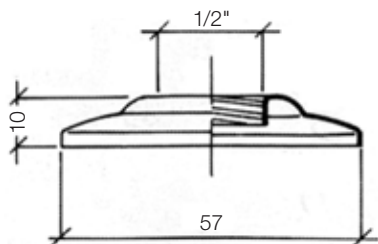

Codice Code	Misura Size	Confez. Pieces	Scatola Box	Prezzo cad. Unit price
F220CR001	1/2" - H=8 mm - Ø59	100	-	-

F221

Rosone apribile
Opening rosette

CROMATO - chrome-plated

Codice Code	Misura Size	Confez. Pieces	Scatola Box	Prezzo cad. Unit price
F221CR001	3/8"	50	-	-
F221CR002	1/2"	50	-	-
F221CR003	3/4"	50	-	-
F221CR004	1"	50	-	-
F221CR006	Ø12	50	-	-
F221CR007	Ø14	50	-	-
F221CR008	Ø16	50	-	-

F222

Rosone per rubinetti
Rosette for taps

CROMATO - chrome-plated

Codice Code	Misura Size	Confez. Pieces	Scatola Box	Prezzo cad. Unit price
F222CR001	3/8" - H=5 mm	100	-	-
F222CR002	1/2" - H=5 mm	100	-	-
F222CR003	3/8" - H=8 mm	100	-	-
F222CR004	1/2" - H=8 mm	100	-	-
F222CR005	3/4" - H=8 mm	100	-	-

F223

Rosone filettato sagomato
per braccio doccia
Threaded rosette for shower arm

CROMATO - chrome-plated

Codice Code	Misura Size	Confez. Pieces	Scatola Box	Prezzo cad. Unit price
F223CR001	1/2" - H=10 mm - Ø57 mm	50	-	-

F224

Rosone filettato piano
per eccentrico distanziabile
*Flat threaded rosette
for outdistance eccentric*

CROMATO - chrome-plated

Codice Code	Misura Size	Confez. Pieces	Scatola Box	Prezzo cad. Unit price
F224CR001	1/2" - H=7 mm - Ø51 mm	50	-	-