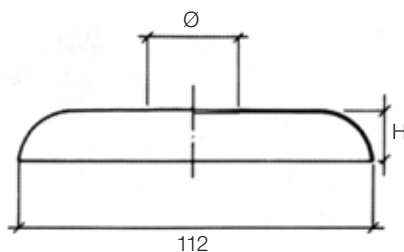

F232

Rosone per canotto eccentrico
Rosette for eccentric pipe

CROMATO - chrome-plated

Codice Code	Misura Size	Confez. Pieces	Scatola Box	Prezzo cad. Unit price
F232CRO01	Ø30-H=42mm-L=105mm	10	-	-
F232CRO02	Ø32-H=42mm-L=105mm	10	-	-

F233

Rosone per curva sottolavabo
Rosette for under lavatory
square pipe

CROMATO - chrome-plated

Codice Code	Misura Size	Confez. Pieces	Scatola Box	Prezzo cad. Unit price
F233CR001	Ø10-H=27mm-L=55mm	50	-	-
F233CR002	Ø12-H=27mm-L=55mm	50	-	-
F233CR003	Ø14-H=27mm-L=55mm	50	-	-

F234

Cappuccio universale
Universal rosette

CROMATO - chrome-plated

Codice Code	Misura Size	Confez. Pieces	Scatola Box	Prezzo cad. Unit price
F234CR001	H=41mm - L=64mm	10	-	-

F106

Piastra tonda per passo rapido
incasso
Round quick-pitch plate

CROMATO - chrome-plated

Codice Code	Misura Size	Confez. Pieces	Scatola Box	Prezzo cad. Unit price
F106CR001	Ø25 - H=20 mm	10	-	-
F106CR002	Ø25 - H=30 mm	10	-	-
F106CR003	Ø28 - H=20 mm	10	-	-
F106CR004	Ø28 - H=30 mm	10	-	-