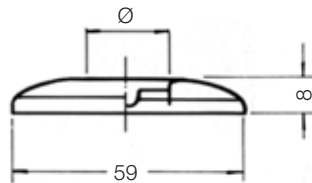

CROMATO - chrome-plated

Codice Code	Misura Size	Confez. Pieces	Scatola Box	Prezzo cad. Unit price
F24CR001	4 cm	10	50	-
F24CR002	6 cm	10	40	-
F24CR003	8 cm	10	40	-
F24CR004	10 cm	10	30	-

CROMATO - chrome-plated

Codice Code	Misura Size	Confez. Pieces	Scatola Box	Prezzo cad. Unit price
F216CR001	H=43 mm - 3/4"x1/2"	10	300	-
F216CR002	H=50 mm - 3/4"x1/2"	10	250	-
F216CR004	H=46 mm - 3/8"x3/4"	10	350	-

F217

Rosone con gambo eccentrico
interasse mm. 25
*Rosette with eccentric shank
25 mm. wheel base*

CROMATO - chrome-plated

Codice Code	Misura Size	Confez. Pieces	Scatola Box	Prezzo cad. Unit price
F217CR001	1/2"x3/4"	10	250	-

F220

Rosone con foro esagonale
Hexagonal hole rosette

CROMATO - chrome-plated

Codice Code	Misura Size	Confez. Pieces	Scatola Box	Prezzo cad. Unit price
F220CR001	1/2" - H=8 mm - Ø59	100	-	-

F221

Rosone apribile
Opening rosette

CROMATO - chrome-plated

Codice Code	Misura Size	Confez. Pieces	Scatola Box	Prezzo cad. Unit price
F221CR001	3/8"	50	-	-
F221CR002	1/2"	50	-	-
F221CR003	3/4"	50	-	-
F221CR004	1"	50	-	-
F221CR006	Ø12	50	-	-
F221CR007	Ø14	50	-	-
F221CR008	Ø16	50	-	-