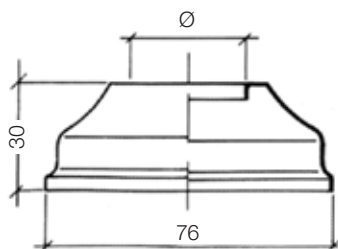

CROMATO - chrome-plated

Codice Code	Misura Size	Confez. Pieces	Scatola Box	Prezzo cad. Unit price
F219CR001	3/4" - H=18 mm - Ø65 mm	50	-	-

F227

Rosone a scatola con alette
High rosette with wings

CROMATO - chrome-plated

Codice Code	Misura Size	Confez. Pieces	Scatola Box	Prezzo cad. Unit price
F227CRO01	3/8" - H=20 mm - Ø68 mm	25	-	-
F227CRO02	1/2" - H=20 mm - Ø68 mm	25	-	-

F230

Rosone a scatola
High rosette

CROMATO - chrome-plated

Codice Code	Misura Size	Confez. Pieces	Scatola Box	Prezzo cad. Unit price
F230CRO01	3/8" - H=10 mm - Ø68 mm	25	-	-
F230CRO02	1/2" - H=10 mm - Ø68 mm	25	-	-

F231

Rosone per canotto WC
Rosette for WC pipe

CROMATO - chrome-plated

Codice Code	Misura Size	Confez. Pieces	Scatola Box	Prezzo cad. Unit price
F231CRO01	Ø26 - H=30mm - L=76mm	50	-	-
F231CRO02	Ø30 - H=30mm - L=76mm	50	-	-
F231CRO03	Ø32 - H=30mm - L=76mm	50	-	-