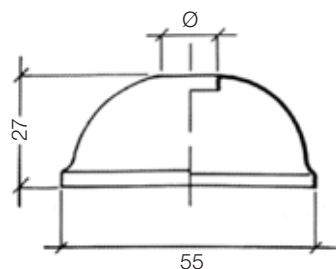

Codice Code	Misura Size	Confez. Pieces	Scatola Box	Prezzo cad. Unit price
F230CRO01	3/8" - H=10 mm - Ø68 mm	25	-	-
F230CRO02	1/2" - H=10 mm - Ø68 mm	25	-	-

F231

Rosone per canotto WC
Rosette for WC pipe

CROMATO - chrome-plated

Codice Code	Misura Size	Confez. Pieces	Scatola Box	Prezzo cad. Unit price
F231CRO01	Ø26 - H=30mm - L=76mm	50	-	-
F231CRO02	Ø30 - H=30mm - L=76mm	50	-	-
F231CRO03	Ø32 - H=30mm - L=76mm	50	-	-

F232

Rosone per canotto eccentrico
Rosette for eccentric pipe

CROMATO - chrome-plated

Codice Code	Misura Size	Confez. Pieces	Scatola Box	Prezzo cad. Unit price
F232CRO01	Ø30-H=42mm-L=105mm	10	-	-
F232CRO02	Ø32-H=42mm-L=105mm	10	-	-

F233

Rosone per curva sottolavabo
Rosette for under lavatory
square pipe

CROMATO - chrome-plated

Codice Code	Misura Size	Confez. Pieces	Scatola Box	Prezzo cad. Unit price
F233CR001	Ø10-H=27mm-L=55mm	50	-	-
F233CR002	Ø12-H=27mm-L=55mm	50	-	-
F233CR003	Ø14-H=27mm-L=55mm	50	-	-