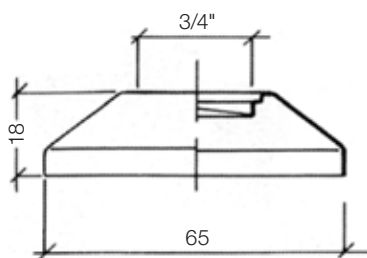

F224

Rosone filettato piano
per eccentrico distanziabile
*Flat threaded rosette
for outdistance eccentric*

CROMATO - chrome-plated

Codice Code	Misura Size	Confez. Pieces	Scatola Box	Prezzo cad. Unit price
F224CR001	1/2" - H=7 mm - Ø51 mm	50	-	-

F225

Rosone conico con alette
Conical rosette with wings

CROMATO - chrome-plated

Codice Code	Misura Size	Confez. Pieces	Scatola Box	Prezzo cad. Unit price
F225CR002	1/2" - H=9 mm - Ø59 mm	50	-	-

F219

Rosone filettato conico
per eccentrico
Threaded rosette for eccentric

CROMATO - chrome-plated

Codice Code	Misura Size	Confez. Pieces	Scatola Box	Prezzo cad. Unit price
F219CR001	3/4" - H=18 mm - Ø65 mm	50	-	-

F227

Rosone a scatola con alette
High rosette with wings

CROMATO - chrome-plated

Codice Code	Misura Size	Confez. Pieces	Scatola Box	Prezzo cad. Unit price
F227CRO01	3/8" - H=20 mm - Ø68 mm	25	-	-
F227CRO02	1/2" - H=20 mm - Ø68 mm	25	-	-

F230

Rosone a scatola
High rosette

CROMATO - chrome-plated