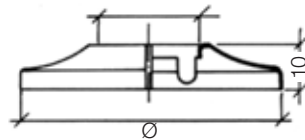

Codice Code	Misura Size	Confez. Pieces	Scatola Box	Prezzo cad. Unit price
F216CR001	H=43 mm - 3/4"x1/2"	10	300	-
F216CR002	H=50 mm - 3/4"x1/2"	10	250	-
F216CR004	H=46 mm - 3/8"x3/4"	10	350	-

F217

Rosone con gambo eccentrico
interasse mm. 25
*Rosette with eccentric shank
25 mm. wheel base*

CROMATO - chrome-plated

Codice Code	Misura Size	Confez. Pieces	Scatola Box	Prezzo cad. Unit price
F217CR001	1/2"x3/4"	10	250	-

F220

Rosone con foro esagonale
Hexagonal hole rosette

CROMATO - chrome-plated

Codice Code	Misura Size	Confez. Pieces	Scatola Box	Prezzo cad. Unit price
F220CR001	1/2" - H=8 mm - Ø59	100	-	-

F221

Rosone apribile
Opening rosette

CROMATO - chrome-plated

Codice Code	Misura Size	Confez. Pieces	Scatola Box	Prezzo cad. Unit price
F221CR001	3/8"	50	-	-
F221CR002	1/2"	50	-	-
F221CR003	3/4"	50	-	-
F221CR004	1"	50	-	-
F221CR006	Ø12	50	-	-
F221CR007	Ø14	50	-	-
F221CR008	Ø16	50	-	-