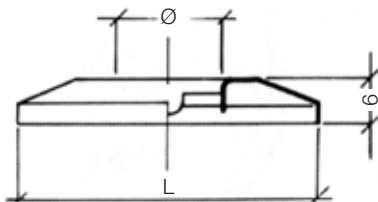

F223

Rosone filettato sagomato
per braccio doccia
Threaded rosette for shower arm

CROMATO - chrome-plated

Codice Code	Misura Size	Confez. Pieces	Scatola Box	Prezzo cad. Unit price
F223CR001	1/2" - H=10 mm - Ø57 mm	50	-	-

F224

Rosone filettato piano
per eccentrico distanziabile
*Flat threaded rosette
for outdistance eccentric*

CROMATO - chrome-plated

Codice Code	Misura Size	Confez. Pieces	Scatola Box	Prezzo cad. Unit price
F224CR001	1/2" - H=7 mm - Ø51 mm	50	-	-

F225

Rosone conico con alette
Conical rosette with wings

CROMATO - chrome-plated

Codice Code	Misura Size	Confez. Pieces	Scatola Box	Prezzo cad. Unit price
F225CR002	1/2" - H=9 mm - Ø59 mm	50	-	-

F219

Rosone filettato conico
per eccentrico
Threaded rosette for eccentric