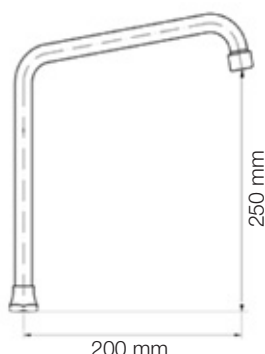

F510

Canne universale a ponte fissa
attacco 3/4" con ghiera esagonale
*Fixed universal spout bridge with
hexagonal cap 3/4"*

230 mm

CROMATO - chrome-plated

Codice Code	Misura Size	Confez. Pieces	Scatola Box	Prezzo cad. Unit price
F510CR001	3/4" L=230 mm	10	-	-

F511

Canne universale a ponte regolabile
attacco 3/4" con ghiera esagonale
*Adjustable universal spout bridge
with hexagonal cap 3/4"*

da 250 mm a 400 mm

CROMATO - chrome-plated

Codice Code	Misura Size	Confez. Pieces	Scatola Box	Prezzo cad. Unit price
F511CR001	3/4" L=250/400 mm	10	-	-

F513

Canne universale a ponte fissa
attacco 3/4" con ghiera esagonale
*Fixed universal spout bridge
with hexagonal cap 3/4"*

200 mm

250 mm

CROMATO - chrome-plated

Codice Code	Misura Size	Confez. Pieces	Scatola Box	Prezzo cad. Unit price
F513CR001	3/4" L=200 mm	10	-	-

F514

Canne a "S" telescopica regolabile
attacco 3/4" con ghiera esagonale
*Telescopic, adjustable "S" spout
for sink, hexagonal cap 3/4"*

da 250 mm a 400 mm
da 300 mm a 500 mm

CROMATO - chrome-plated

Codice Code	Misura Size	Confez. Pieces	Scatola Box	Prezzo cad. Unit price
F514CR001	3/4" L=250/400 mm	10	-	-
F514CR002	3/4" L=300/500 mm	10	-	-