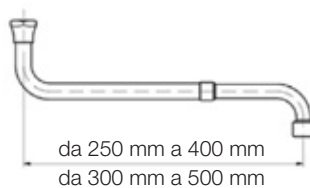

F510

Canne universale a ponte fissa
attacco 3/4" con ghiera esagonale
*Fixed universal spout bridge with
hexagonal cap 3/4"*

230 mm

CROMATO - chrome-plated

Codice Code	Misura Size	Confez. Pieces	Scatola Box	Prezzo cad. Unit price
F510CR001	3/4" L=230 mm	10	-	-

F511

Canne universale a ponte regolabile
attacco 3/4" con ghiera esagonale
*Adjustable universal spout bridge
with hexagonal cap 3/4"*

da 250 mm a 400 mm

CROMATO - chrome-plated

Codice Code	Misura Size	Confez. Pieces	Scatola Box	Prezzo cad. Unit price
F511CR001	3/4" L=250/400 mm	10	-	-

F513

Canne universale a ponte fissa
attacco 3/4" con ghiera esagonale
*Fixed universal spout bridge
with hexagonal cap 3/4"*

200 mm

250 mm

CROMATO - chrome-plated

Codice Code	Misura Size	Confez. Pieces	Scatola Box	Prezzo cad. Unit price
F513CR001	3/4" L=200 mm	10	-	-

F514

Canne a "S" telescopica regolabile
attacco 3/4" con ghiera esagonale
*Telescopic, adjustable "S" spout
for sink, hexagonal cap 3/4"*

da 250 mm a 400 mm
da 300 mm a 500 mm

CROMATO - chrome-plated

Codice Code	Misura Size	Confez. Pieces	Scatola Box	Prezzo cad. Unit price
F514CR001	3/4" L=250/400 mm	10	-	-
F514CR002	3/4" L=300/500 mm	10	-	-