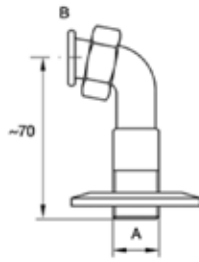

CROMATO - chrome-plated

Codice Code	Misura Size	Confez. Pieces	Scatola Box	Prezzo cad. Unit price
F040/1CR002	1/2"x3/4"	10	50	-

CROMATO - chrome-plated

Codice Code	Misura Size	Confez. Pieces	Scatola Box	Prezzo cad. Unit price
F041CR001	1/2"Fx1/2"M	10	100	-
F041CR002	3/4"Fx1/2"M	10	100	-

CROMATO - chrome-plated

Codice Code	Misura Size	Confez. Pieces	Scatola Box	Prezzo cad. Unit price
F71CR002	1/2"x10 mm	2	50	-
F71CR003	1/2"x3/8" (#)	2	50	-

(#) senza calotta - without cap

F72

Curva completa di calotta e rosone
per art. F142
Elbow with nut and flange
for art. F142

Codice Code	Misura Size	Confez. Pieces	Scatola Box	Prezzo cad. Unit price
F7CR002	1/2" - Ø10 - 90°	2	100	-
F7CR003	3/8" - Ø10 - 90°	2	100	-

F173

Curvetta sottolavabo per tubo rame
Copper elbow for wash basin